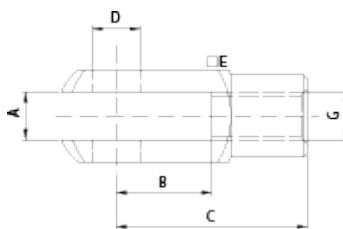

Varenummer: 04HGA32
Beskrivelse: Stabilus Industry Line Gaffelstykke Stål
Type GA32 M8, Ø8 8x16 mm

Mål

AxB = 8x16

C = 32

D = 8

E = 16

G = M8